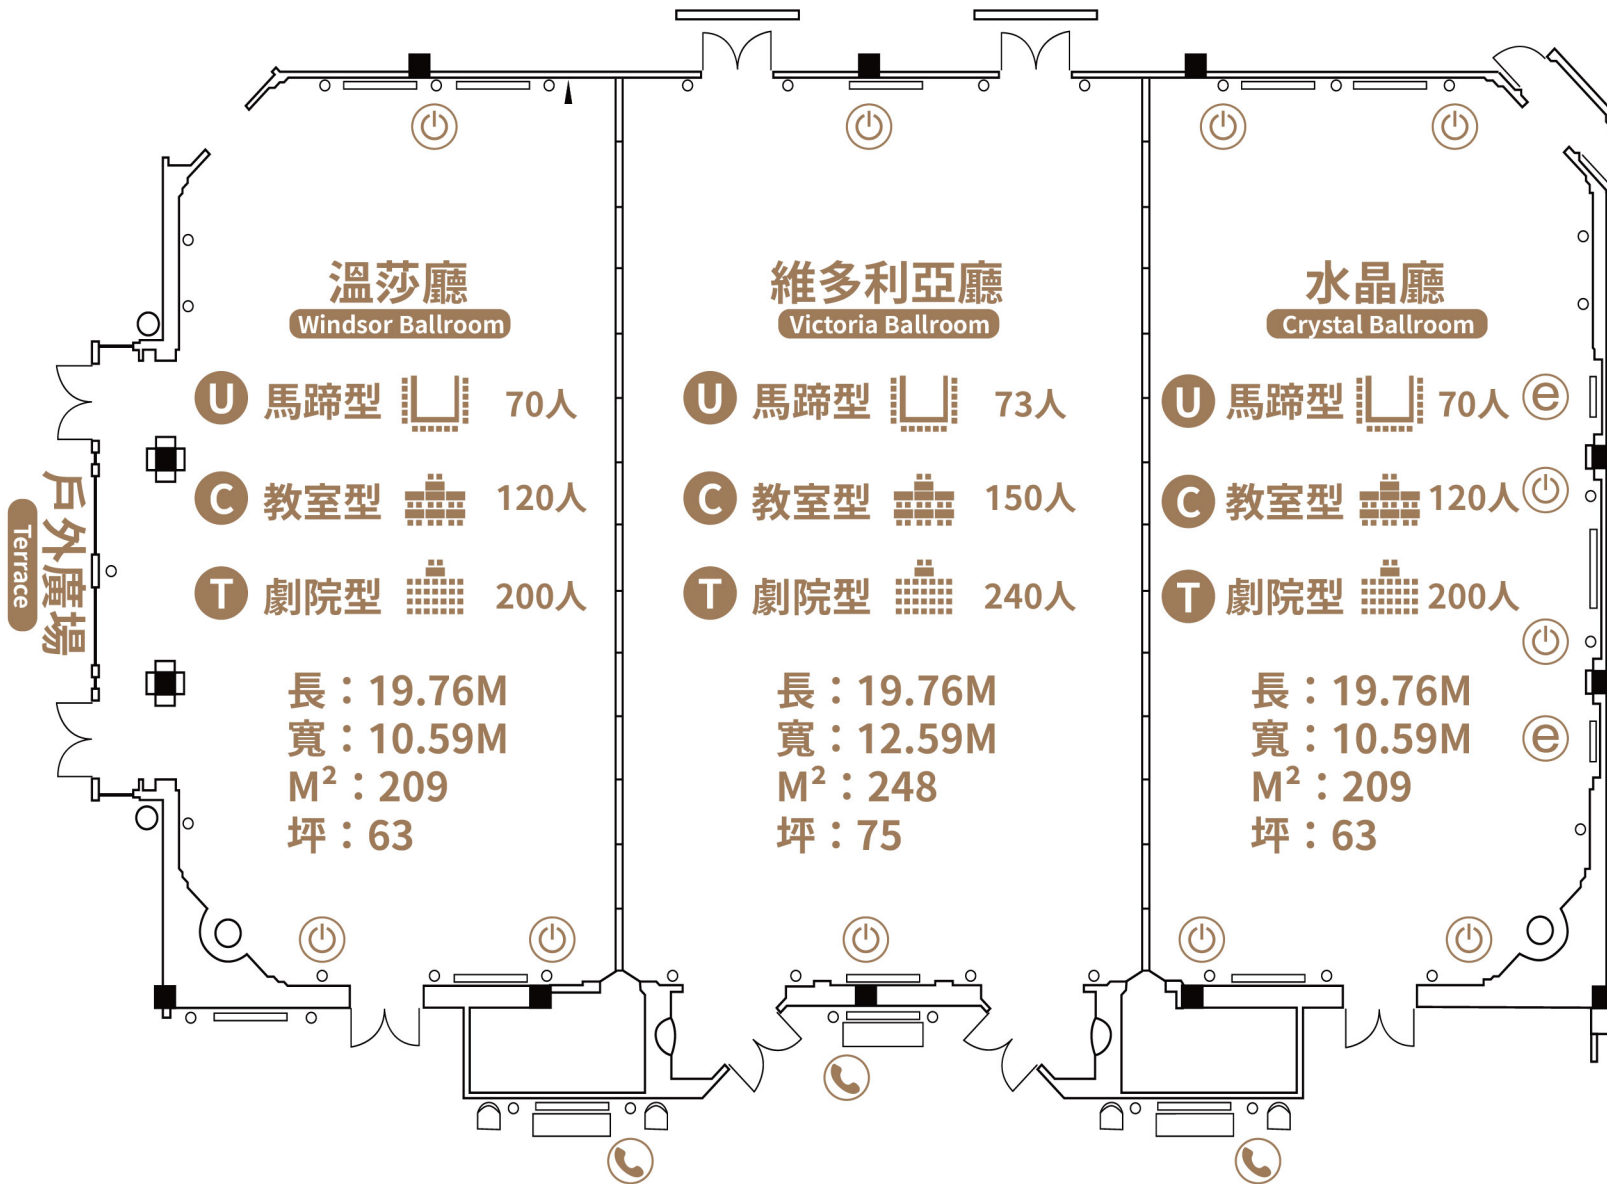

# 宴會廳平面配置圖

## Banquet Hall 2F

FARGLORY

Huafien

遠雄悅來大飯店

# 彩虹廳平面配置圖

## Rainbow Hall 4F